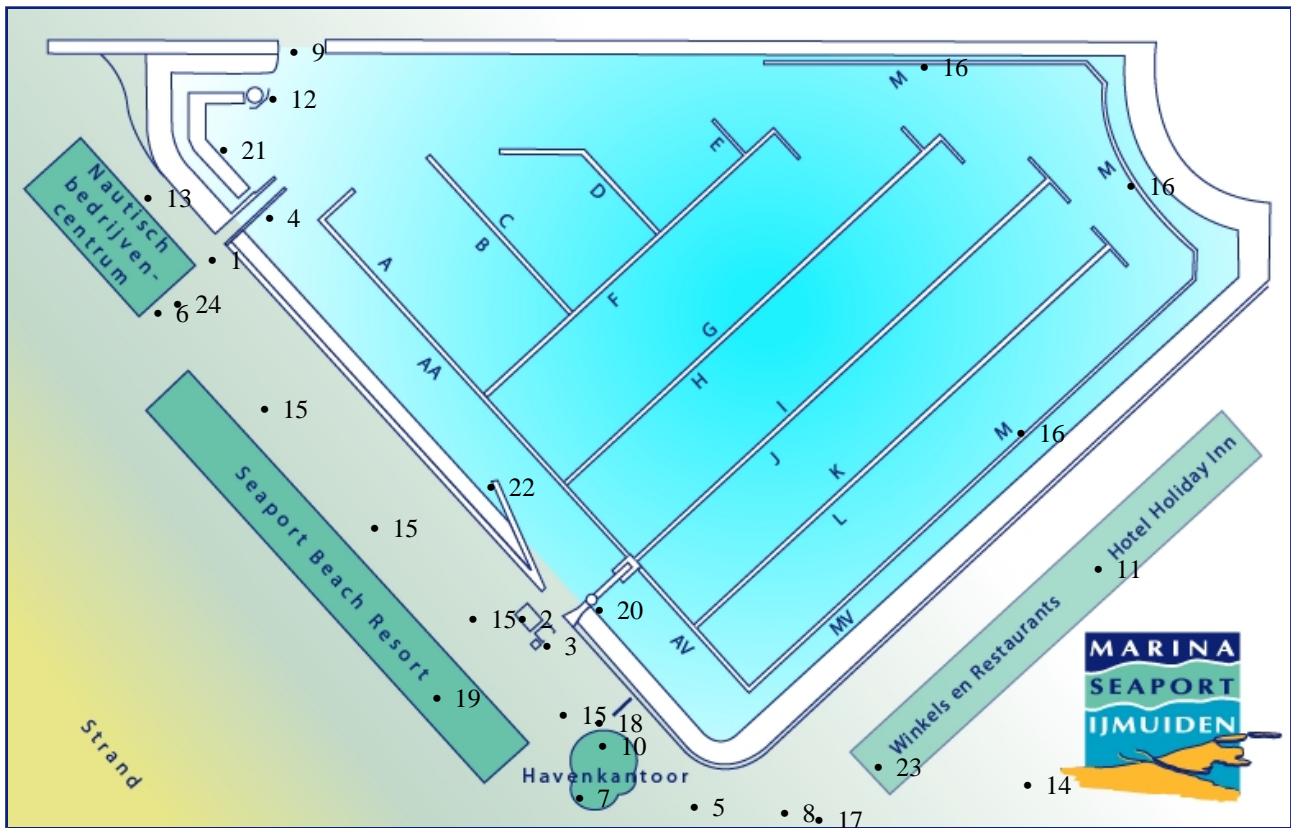

Plattegrond Marina Seaport IJmuiden

- 1 Afspuitplaats
- 2 Afvalverzamelplaats
- 3 Bagagekarren
- 4 Botenlift
- 5 Bushalte

- 6 Chemisch afval
- 7 The Dutch Admirals
- 8 Fietsenstalling
- 9 Haveningang
- 10 Havenkantoor

- 11 Hotel Holiday Inn
- 12 Kraaiennest
- 13 Nautisch bedrijven centrum
- 14 Parkeren bezoekers

- 15 Parkeren kaarthouders
- 16 Passantensteiger
- 17 Pinautomaat
- 18 Receptie
- 19 Seaport Beach Resort

- 20 Steigeropgang
- 21 Tankstation
- 22 Trailerhelling
- 23 Winkels en restaurants
- 24 Winterberging