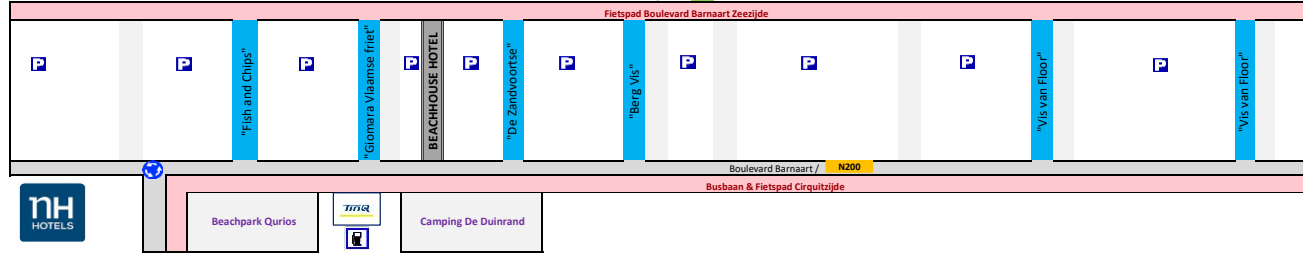

Beachpark Curios

Camping De Duinrand